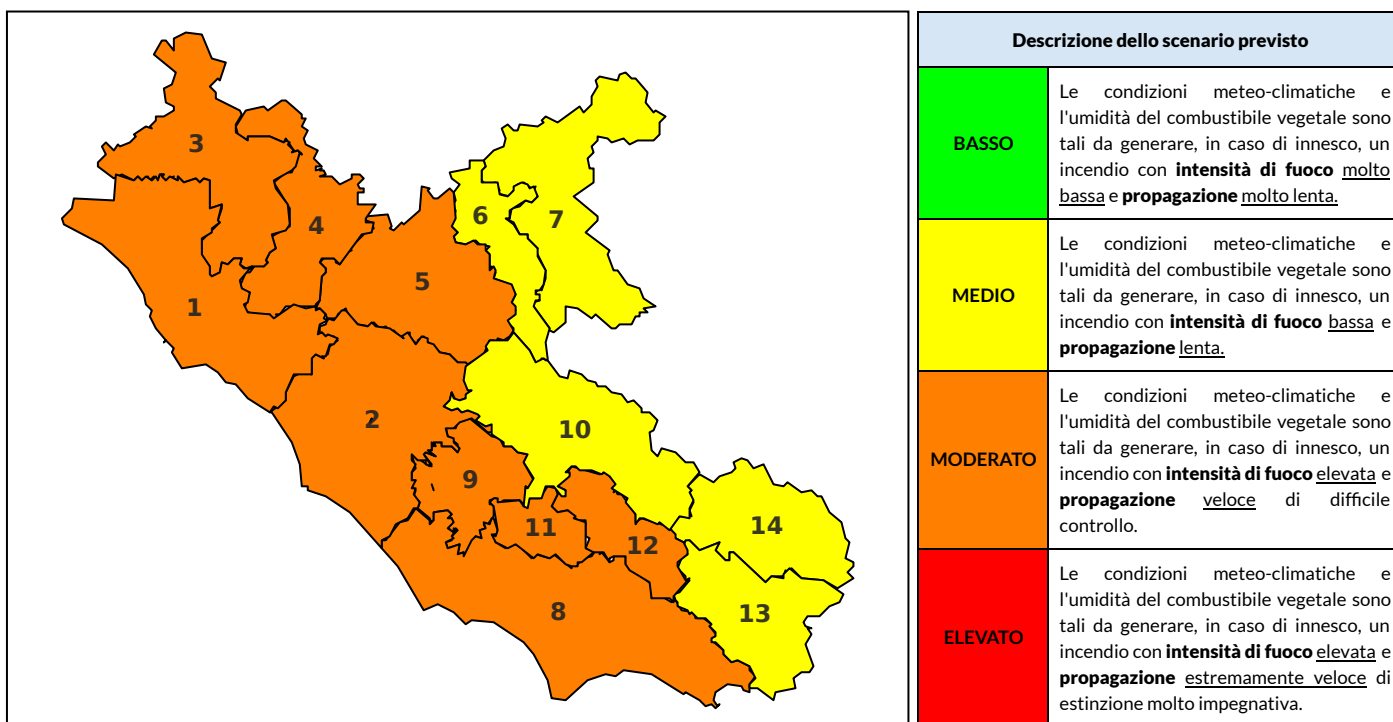

## BOLLETTINO DI PERICOLOSITA' DA INCENDI BOSCHIVI

### Previsioni per oggi 26-8-2024

Livello di pericolosità da incendio boschivo per Zona di Allerta AIB

Bollettino emesso nel periodo della campagna AIB Lazio sulla base del modello previsionale RISICOLazio, sviluppato in collaborazione con Fondazione CIMA, che fornisce un supporto per la valutazione della Pericolosità da incendio boschivo aggregata sulle Zone di Allerta AIB, approvate come parte integrante del Piano AIB Lazio 2020-2022 con DGR n° 270 del 15/05/2020. Il dettaglio della distribuzione dei Comuni nelle Zone AIB è consultabile al link [https://protezionecivile.regione.lazio.it/zone\\_allerta\\_aib\\_comuni/](https://protezionecivile.regione.lazio.it/zone_allerta_aib_comuni/). Le Norme Comportamentali per la popolazione sono consultabili al link [https://protezionecivile.regione.lazio.it/norme\\_comportamentali\\_aib/](https://protezionecivile.regione.lazio.it/norme_comportamentali_aib/).

Zona AIB	1	2	3	4	5	6	7	8	9	10	11	12	13	14
Livello Pericolosità	MODERATO	MODERATO	MODERATO	MODERATO	MODERATO	MEDIO	MEDIO	MODERATO	MODERATO	MEDIO	MODERATO	MODERATO	MEDIO	MEDIO

NOTE

Zona AIB	1	2	3	4	5	6	7	8	9	10	11	12	13	14
Livello Pericolosità	MODERATO	MODERATO	MEDIO	MEDIO	MEDIO	MEDIO	MEDIO	MODERATO	MODERATO	MEDIO	MODERATO	MEDIO	MODERATO	MEDIO