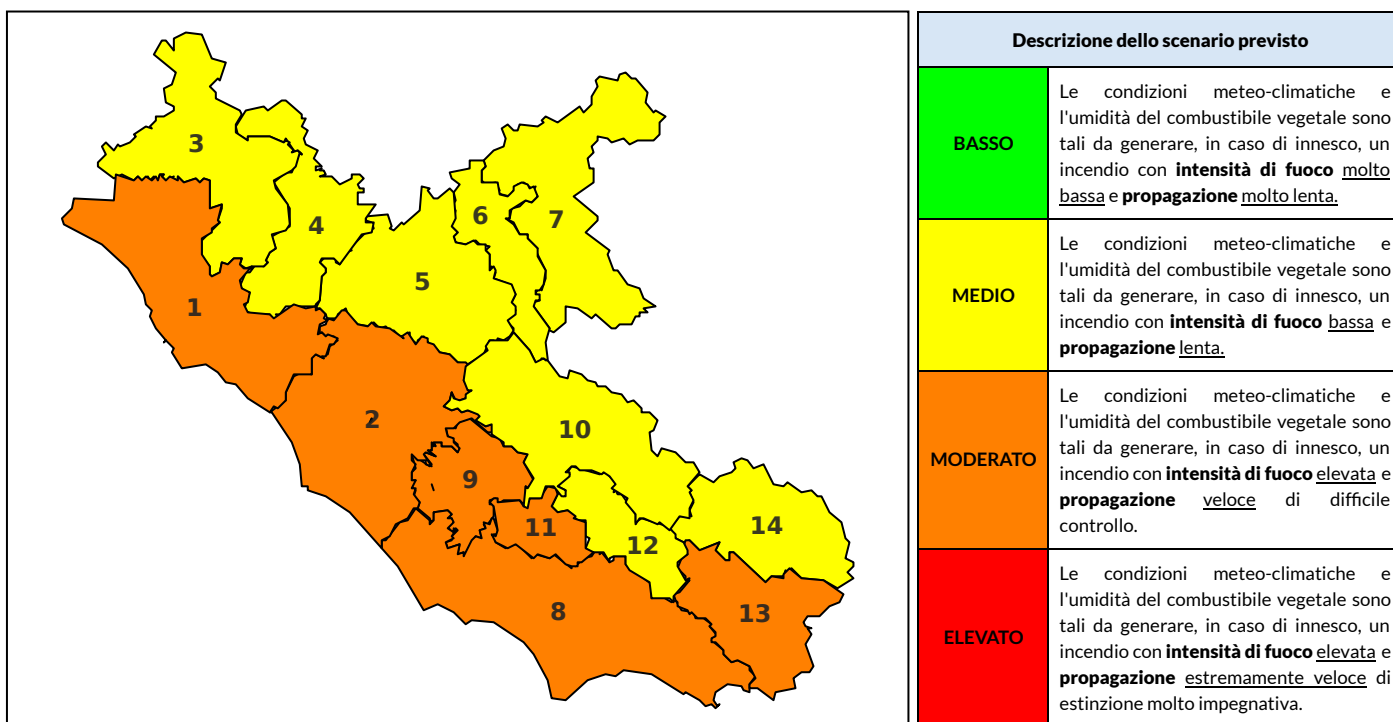

### Previsioni per oggi 26-8-2024

Livello di pericolosità da incendio boschivo per Zona di Allerta AIB

Bollettino emesso nel periodo della campagna AIB Lazio sulla base del modello previsionale RISICOLazio, sviluppato in collaborazione con Fondazione CIMA, che fornisce un supporto per la valutazione della Pericolosità da incendio boschivo aggregata sulle Zone di Allerta AIB, approvate come parte integrante del Piano AIB Lazio 2020-2022 con DGR n° 270 del 15/05/2020. Il dettaglio della distribuzione dei Comuni nelle Zone AIB è consultabile al link [https://protezionecivile.regione.lazio.it/zone\\_allerta\\_aib\\_comuni/](https://protezionecivile.regione.lazio.it/zone_allerta_aib_comuni/). Le Norme Comportamentali per la popolazione sono consultabili al link [https://protezionecivile.regione.lazio.it/norme\\_comportamentali\\_aib/](https://protezionecivile.regione.lazio.it/norme_comportamentali_aib/).

Zona AIB	1	2	3	4	5	6	7	8	9	10	11	12	13	14
Livello Pericolosità	MODERATO	MODERATO	MODERATO	MODERATO	MODERATO	MEDIO	MEDIO	MODERATO	MODERATO	MEDIO	MODERATO	MODERATO	MEDIO	MEDIO

NOTE

## BOLLETTINO DI PERICOLOSITA' DA INCENDI BOSCHIVI

Zona AIB	1	2	3	4	5	6	7	8	9	10	11	12	13	14
Livello Pericolosità	MODERATO	MODERATO	MEDIO	MEDIO	MEDIO	MEDIO	MEDIO	MODERATO	MODERATO	MEDIO	MODERATO	MEDIO	MODERATO	MEDIO